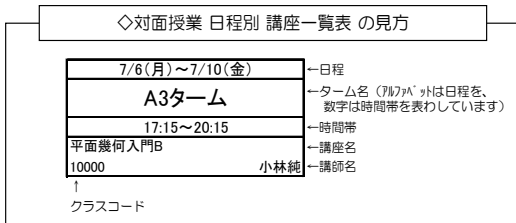

夏期講習は原則として、1講座が180分授業×5日間で開講されます。
5日間連続で出席できるタームを、受講したい講座ごとに1つ選んでお申し込みください。

の変則日程講座は、開講日数が異なります。

オンライン授業につきましては、左下のオンライン授業 科目別 受講料・配信日程一覧をご覧ください。
講座の増設・中止など最新の状況はSEGホームページでご確認ください。

講座名の表記はパンフレットと一部異なる場合がございます。
やむを得ない事情により、講師変更・合併授業もしくは授業形式の変更を行う場合があります。
※クラス名のアルファベットはレベルを表しています。

「中1英語多読」の外国人パートは、都合により対面授業に参加できない場合、Zoom中継配信による受講も可能です
(数学全講座、「中1英語多読」の多読パートのZoom中継配信はありません)。

夏期講習申込受付スケジュール

5/19(火) ~ 5/25(月)	5/28(木)	5/29(金)
正会員 優先申込期間	抽選結果発表 15:00	一般生申込受付開始 14:00~

* 空席状況

SEGホームページ (<https://www.seg.co.jp/>) →【夏期講習から始めよう!】→【空席状況】